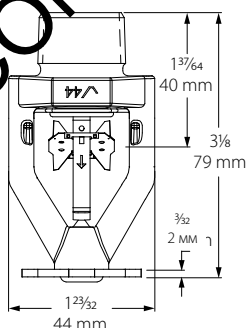

РАЗМЕРЫ

Стандартный подвесной – V4402

ИМЕЮЩИЕСЯ КЛЮЧИ

Тип спринклера	Открытый конец
V4402 Подвесной	V44