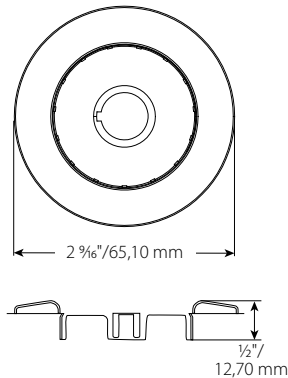

# Rosaces FireLock®

POUR UNE INSTALLATION DE SPRINKLEUR ENCASTRÉE OU AFFLEURANTE

ROSACE RALLONGÉE V29

ROSACE FLUSH (AFFLEURANTE) V29

ROSACE ENCASTRÉES V27 ET V34  
\* REMARQUE : CETTE ROSACE PEUT ÊTRE AJUSTÉE POUR UN ENCASTREMENT DE 1/2 OU 3/4\"/>