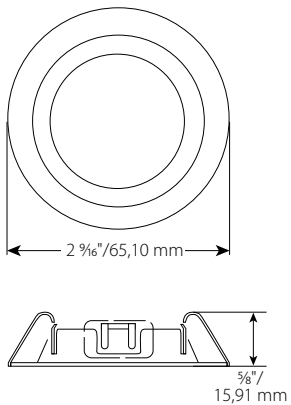

# Rosaces FireLock®

POUR UNE INSTALLATION DE SPRINKLEUR ENCASTRÉE OU AFFLEURANTE

ROSACE RALLONGÉE V29

ROSACE FLUSH (AFFLEURANTE) V29

ROSACE ENCASTRÉES V27 ET V34  
\* REMARQUE : CETTE ROSACE PEUT ÊTRE AJUSTÉE POUR UN ENCASTREMENT DE 1/2 OU 3/4\"/>