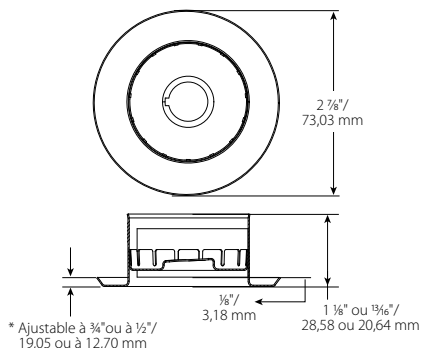

# Rosaces FireLock®

POUR UNE INSTALLATION DE SPRINKLEUR ENCASTRÉE OU AFFLEURANTE

ROSACE RALLONGÉE V29

ROSACE FLUSH (AFFLEURANTE) V29

ROSACE ENCASTRÉES V27 ET V34  
\* REMARQUE : CETTE ROSACE PEUT ÊTRE AJUSTÉE POUR UN ENCASTREMENT DE 1/2 OU 3/4\"/>