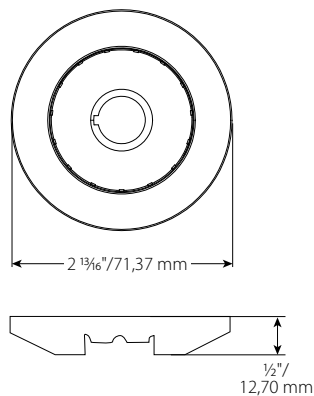

# Rosaces FireLock®

POUR UNE INSTALLATION DE SPRINKLEUR ENCASTRÉE OU AFFLEURANTE

ROSACE RALLONGÉE V29

ROSACE FLUSH (AFFLEURANTE) V29

ROSACE ENCASTRÉES V27 ET V34  
\* REMARQUE : CETTE ROSACE PEUT ÊTRE AJUSTÉE POUR UN ENCASTREMENT DE 1/2 OU 3/4\"/>